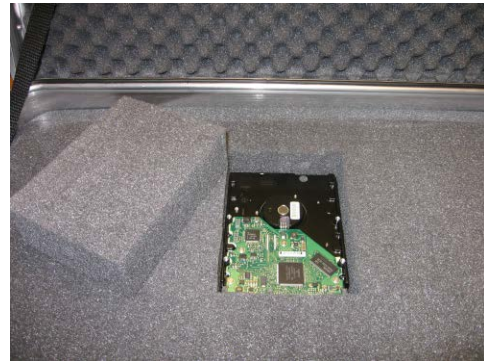

Aluminiumboxen Zubehör PU-Schaumstoff-Set (nachrüstbar)

Verfügbar für unsere Boxen-Typen:
B 29, C 29, D 29, B 47, C 47, D 47, C 76 und D 76

Sie haben empfindliches Gut zu transportieren?

Kein Problem mit dem Schaumstoff-Set für unsere 29, 47 und 76 Liter Boxen

Spielend leichte Montage ohne Werkzeug

Das Set besteht aus 4 bzw. 6 Würfelschaumplatten,

je einer Grundplatte und einem Noppenschaumzuschnitt für den Deckel
Würfelschaumplatte vorgestanzt im 15mm Abstand

einfach den Umriss des zu verpackenden Gegenstandes aus dem Schaumstoff heraustrennen.

Artikeldaten:

Material: PU Schaumstoff T 1830 anthrazit

Abmessungen	Typ 29	Typ 47	Typ 76
Bodenplatte	400 x 300 x 20 mm	555 x 350 x 20 mm	555 x 350 x 50 mm
Würfelschaum	400 x 300 x 50 mm	555 x 350 x 50 mm	555 x 350 x 50 mm
Noppenschaum	400 x 300 x 25 mm	555 x 350 x 25 mm	555 x 350 x 25 mm
	6 teilig	6 teilig	8 teilig
Artikel Nummer	36029	36047	36076
EAN-Code	4 014688 360291	4 014688 360475	4 014688 360765